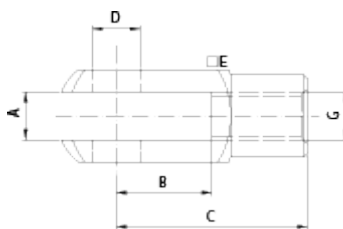

Varenummer: 04HGA16
Beskrivelse: Stabilus Industry Line Gaffelstykke Stål
Type GA16 M3.5, Ø4 4x8 mm

Mål

AxB = 4x8
C = 16
D = 4
E = 8
G = M3.5